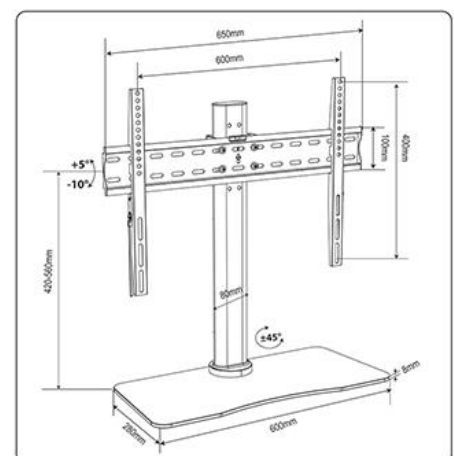

Bravo supporto da tavolo **TV STAND 1 v2**

ARTICOLO	COD	EAN
TV STAND 1 v2	92402636	8031220026367

CARATTERISTICHE TECNICHE

- Supporto da tavolo per TV
- Portata da 32" a 55" - Peso max: 40 Kg
- Compatibile con i nuovi TV serie OLED
- Orientamento verticale $-5^{\circ}/+10^{\circ}$
- Orientamento orizzontale $-45^{\circ}/+45^{\circ}$
- Completo di kit viti per il fissaggio di qualsiasi TV
- Garanzia di 2 anni

Tribravo

TV STAND 1 v2

SUPPORTO TV DA TAVOLO
32" - 55"
TABLE TV SUPPORT
32" - 55"

Orientabile +/- 45°
Inclinabile +5°/- 10°
Per TV con attacchi fino a 60x40 (h) cm max

Adjustable +/-45°
Tilt +5°/-10°
TV connections up to 60x40 (h) cm max