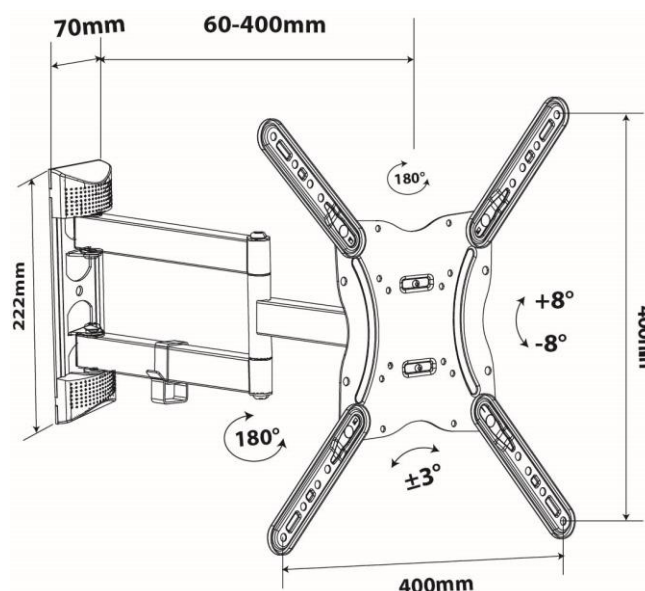

BR-LED 41 v2.1 SUPPORTO PER TV

ARTICOLO	COD	EAN
BR-LED 41-v2.1	92402643	8031220026435

CARATTERISTICHE TECNICHE

- Supporto a muro per TV 32"-55"
- Attacchi da 10x10 a 40x40 max
- Inclinazione +3°/-10°
- Rotazione $\pm 90^\circ$
- Completo di kit viti per il fissaggio TV
- Carico massimo 30 Kg
- Colore nero