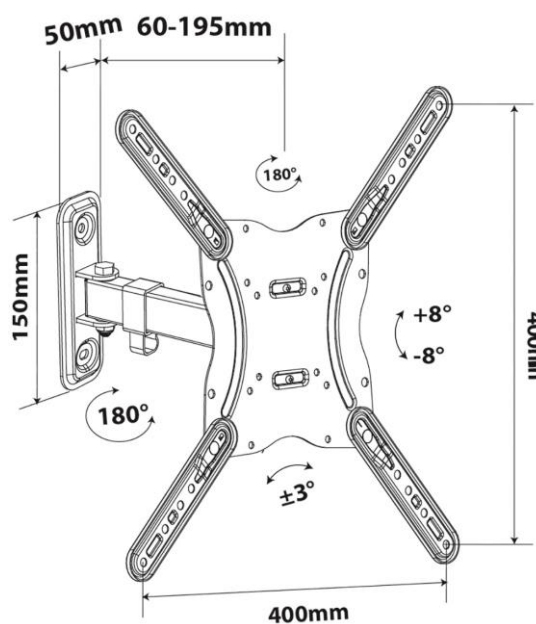

BR-LED 40 v2.1 SUPPORTO PER TV

ARTICOLO	COD	EAN
BR-LED 40-v2.1	92402642	8031220026428

CARATTERISTICHE TECNICHE

- Supporto a muro per TV 32''-55''
- Attacchi da 10x10 a 40x40 max
- Inclinazione +8°/-8°
- Rotazione $\pm 90^\circ$
- Completo di kit viti per il fissaggio TV
- Carico massimo 30 Kg
- Colore nero