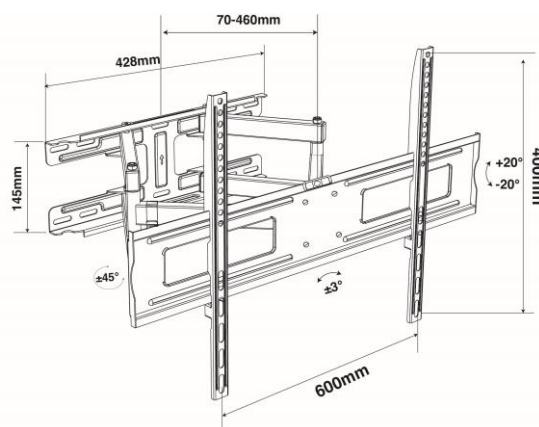

# BR-LED 13 SUPPORTO PER TV

ARTICOLO	COD	EAN
BR-LED 13	92402650	8031220026503

**TribravO**  
**BR-LED 13**

SUPPORTO A MURO  
TV 32" - 82"

TV WALL MOUNT  
32" - 82"

Per TV con attacchi  
fino a 60x40 cm max

**VESA**  
Standardi: 100x100, 200x200, 300x300, 400x400, 600x400

100-400 cm  
32" - 82"

MAX 40 kg  
80 lbs

Rotazione  
Inclinazione

Sistema di gestione cavi

Colore

Vite blocca TV  
Completo di viteria  
Possibilità di correzione allineamento orizzontale

## CARATTERISTICHE TECNICHE

- Supporto a muro per TV da 32"-82"
- Attacco 60x40 max
- Inclinazione  $\pm 20^\circ$
- Rotazione  $\pm 45^\circ$
- Possibilità di correzione allineamento orizzontale  $\pm 3^\circ$
- Sistema di gestione cavi
- Viti blocca TV
- Livella integrata
- Completo di kit viti per il fissaggio TV
- Carico massimo 40 Kg
- Colore nero