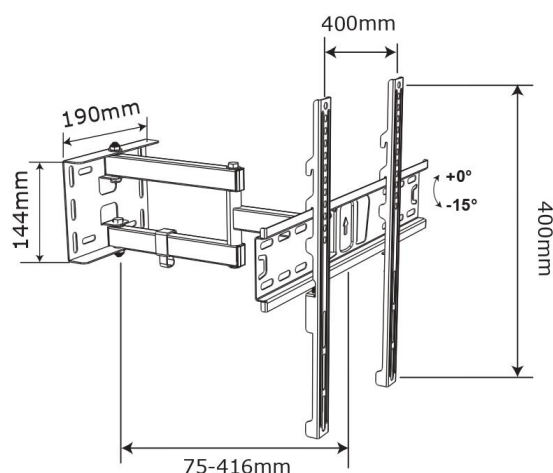

# BR-LED 11 LIGHT SUPPORTO PER TV

ARTICOLO	COD	EAN
BR-LED 11 LIGHT	92402649	8031220026497

## CARATTERISTICHE TECNICHE

- Supporto a muro per TV LCD 32"-55"
- Attacchi da 10x10 a 40x40 max
- Inclinazione -15°
- Rotazione  $\pm 90^\circ$
- Possibilità di correzione allineamento orizzontale  $\pm 3^\circ$
- Viti blocca TV
- Completo di kit viti per il fissaggio TV
- Carico massimo 30 Kg
- Colore nero