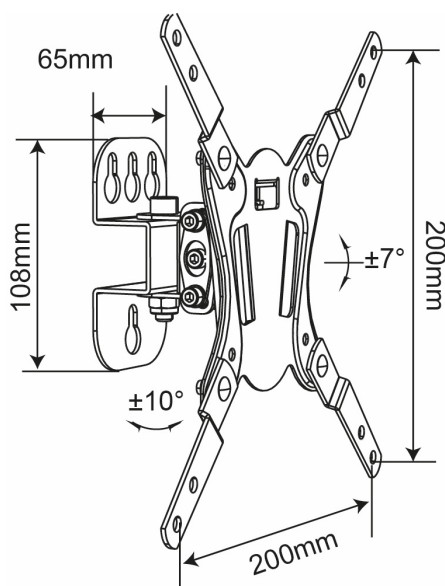

BR-LED 8 SUPPORTO PER TV

ARTICOLO	COD	EAN
BR-LED 8	92402651	8031220270784

CARATTERISTICHE TECNICHE

- Supporto a muro per TV 13"-32"
- Attacchi da 7,5x7,5 a 20x20 max
- Inclinazione $\pm 7^\circ$
- Rotazione $\pm 10^\circ$
- Completo di kit viti per il fissaggio TV
- Carico massimo 15 Kg
- Colore nero