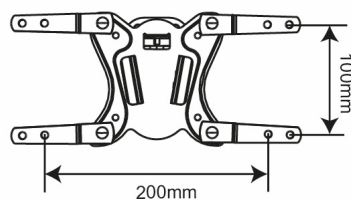

BR-LED 8 SUPPORTO PER TV

ARTICOLO	COD	EAN
BR-LED 8	92402651	8031220270784

CARATTERISTICHE TECNICHE

- Supporto a muro per TV 13"-32"
- Attacchi da 7,5x7,5 a 20x20 max
- Inclinazione $\pm 7^\circ$
- Rotazione $\pm 10^\circ$
- Completo di kit viti per il fissaggio TV
- Carico massimo 15 Kg
- Colore nero