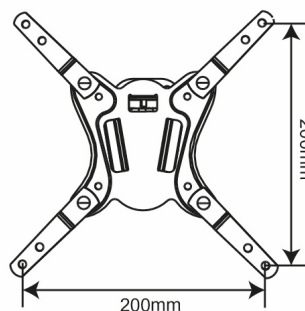

BR-LED 8 SUPPORTO PER TV

ARTICOLO	COD	EAN
BR-LED 8	92402651	8031220270784

CARATTERISTICHE TECNICHE

- Supporto a muro per TV 13"-32"
- Attacchi da 7,5x7,5 a 20x20 max
- Inclinazione $\pm 7^\circ$
- Rotazione $\pm 10^\circ$
- Completo di kit viti per il fissaggio TV
- Carico massimo 15 Kg
- Colore nero