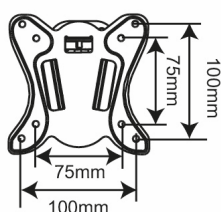

BR-LED 8 SUPPORTO PER TV

ARTICOLO	COD	EAN
BR-LED 8	92402651	8031220270784

CARATTERISTICHE TECNICHE

- Supporto a muro per TV 13"-32"
- Attacchi da 7,5x7,5 a 20x20 max
- Inclinazione $\pm 7^\circ$
- Rotazione $\pm 10^\circ$
- Completo di kit viti per il fissaggio TV
- Carico massimo 15 Kg
- Colore nero