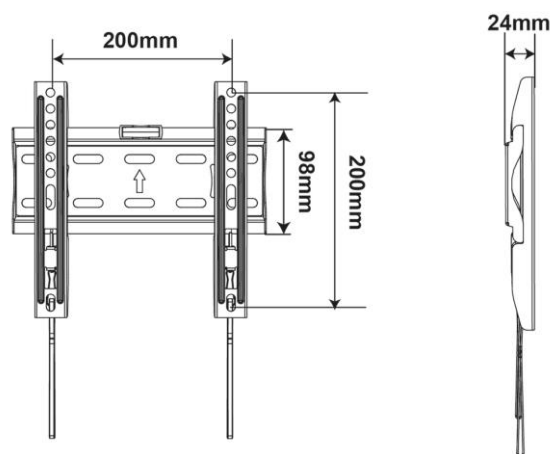

## SUPPORTO x TV QUADRO 1 v2

ARTICOLO	COD	EAN
QUADRO 1 v2 x TV 15"40" – attacco 20x20 max	92402632	8031220026329

### CARATTERISTICHE TECNICHE

- Supporto per TV LCD/ Plasma e CURVED
- Per schermi 15" a 40" – max 30 kg
- Attacchi da 5x5 a 20x20 max
- Compatibile con i nuovi TV serie CURVED
- Completo di kit viti per il fissaggio di qualsiasi TV
- Colore nero
- Completo di blocco a molla TV
- Livella incorporata per un migliore posizionamento del supporto sul muro
- Garanzia di 2 anni